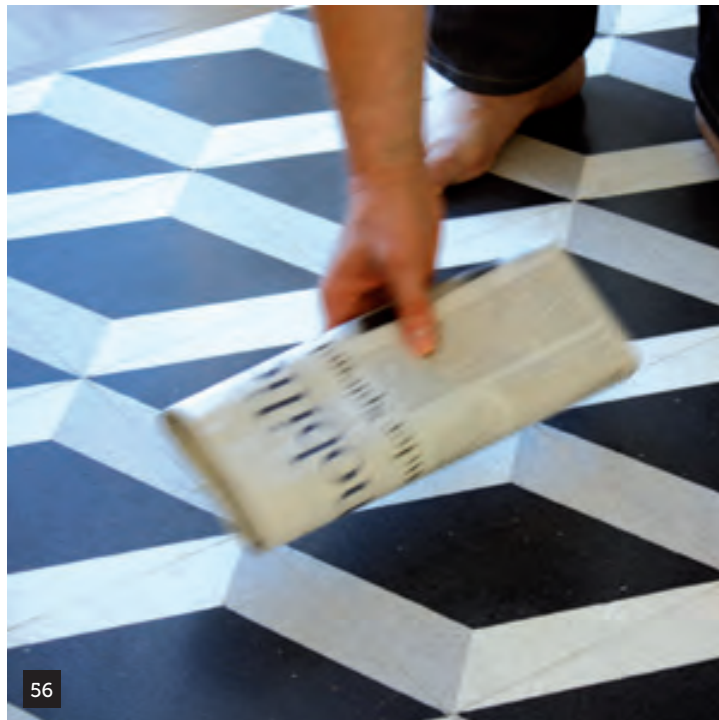

Terrazzoplatten

Terrazzo alla veneziana, wie der Steinfußboden mit vollem Namen heißt, verwendete man vor allem um die Jahrhundertwende, meistens im Eingangs- und Küchenbereich. Er wurde vor Ort gegossen und aufwändig mit Ornamenten und Emblemen ergänzt. Terrazzo überzeugte nicht nur Architekten durch seine eindrucksvolle Optik – dank seiner Robustheit wurde er in vielen öffentlichen Gebäuden und Kirchen eingesetzt, wo man ihn heute noch bewundern kann.

Mit VIA-Terrazzoplatten wird das Interesse an diesem klassischen Boden neu geweckt. Sie werden aus einer

Mischung von eingefärbten Zement und verschieden farbigen Zuschlägen gefertigt, die charakteristische Körnung entsteht durch das anschließende Schleifen während der Herstellung. Als Vorlage für die verschiedenen Plattenmotive dienen VIA-Fußböden in Altbauten und Kirchen sowie Musterbücher ehemaliger Manufakturen.

Oscar Wilde

N° 710160
20 x 20 cm

N° 730460
20 x 20 cm

N° 720460
20 x 20 cm

N° 710760
20 x 20 cm

Dieses Muster lässt sich auf zwei Arten verlegen.

N° 710701
20 x 20 cm

N° 700060
20 x 20 cm