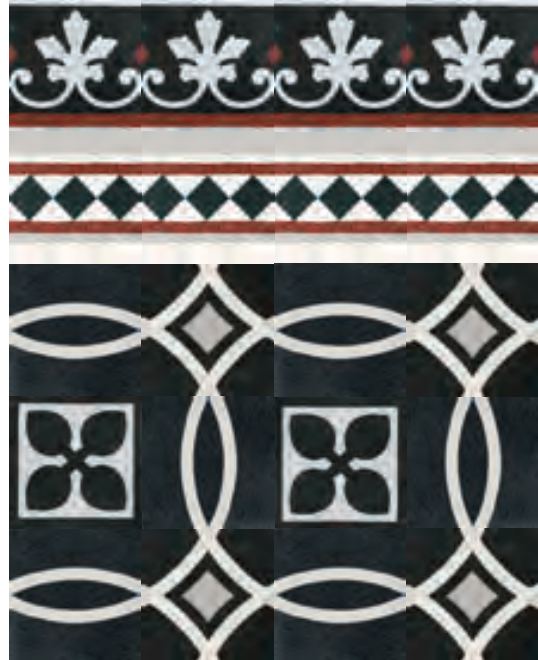

Terrazzoplatten

Terrazzo alla veneziana, wie der Steinfußboden mit vollem Namen heißt, verwendete man vor allem um die Jahrhundertwende, meistens im Eingangs- und Küchenbereich. Er wurde vor Ort gegossen und aufwändig mit Ornamenten und Emblemen ergänzt. Terrazzo überzeugte nicht nur Architekten durch seine eindrucksvolle Optik – dank seiner Robustheit wurde er in vielen öffentlichen Gebäuden und Kirchen eingesetzt, wo man ihn heute noch bewundern kann.

Mit VIA-Terrazzoplatten wird das Interesse an diesem klassischen Boden neu geweckt. Sie werden aus einer

Mischung von eingefärbten Zement und verschieden farbigen Zuschlägen gefertigt, die charakteristische Körnung entsteht durch das anschließende Schleifen während der Herstellung. Als Vorlage für die verschiedenen Plattenmotive dienen VIA-Fußböden in Altbauten und Kirchen sowie Musterbücher ehemaliger Manufakturen.

Im Format 20 x 20 cm zeigen VIA-Terrazzoplatten zeitlose Motive in traditionellen Terrazzofarben, die sich zu verblüffend vielfältigen Mustern kombinieren lassen – die folgenden Seiten zeigen die schönsten Beispiele.

Oscar Wilde

N° 710160
20 x 20 cm

N° 730460
20 x 20 cm

N° 720460
20 x 20 cm

N° 710760
20 x 20 cm

Dieses Muster lässt sich auf zwei Arten verlegen.

N° 710701
20 x 20 cm

N° 700060
20 x 20 cm